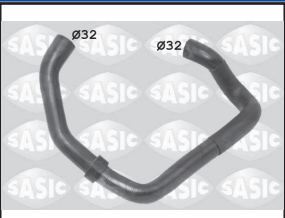

VOLKSWAGEN Touran *Sans carter de protection sous moteur / Without protection cover under engine*

2.0 TDi 01/06-12/10 AZV BKD