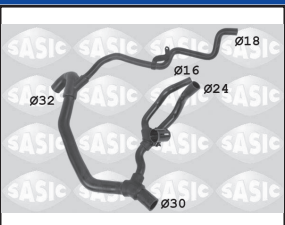

CITROEN C3 Pluriel

1.4 HDi 27/10/08- DV4TD

CITROEN C4

1.6 HDi 06/06/07- DV6ATED4
1.6 HDi /FAP 06/06/07- DV6TED4
1.6 HDi FAP DV6TED4B

CITROEN C4 Picasso -06/13

1.6 HDi/FAP 06/06/07- DV6TED4

CITROEN C5

1.6 HDi /FAP 06/06/07- DV6TED4

CITROEN Jumpy VL/VU -03/16

1.6 HDi 06/06/07- DV6UTED4

CITROEN Xsara Picasso

1.6 HDi 06/06/07- DV6ATED4
1.6 HDi /FAP 06/06/07- DV6TED4

OE 11537809195

MINI Mini Clubman R55 08/07-05/14

1.6 D FAP Cooper D -07/10 W16D16

MINI Mini R56 09/06-11/13

1.6 D FAP Cooper D /One D -06/10
W16D16

OE 1336AG

PEUGEOT 1007

1.4 HDi 27/10/08- DV4TD
DV4TD
1.6 HDi FAP DV6TED4

PEUGEOT 206+ 04/09-

1.4 HDi 29/06/09-

PEUGEOT 207

1.4 HDi 17/11/08- DV4TD
1.6 HDi 05/02/07- DV6ATED4
1.6 HDi /FAP 05/02/07- DV6TED4
1.6 HDi FAP DV6TED4B

PEUGEOT 3008 -09/16

1.6 HDi FAP DV6TED4

PEUGEOT 307

1.6 HDi DV6ATED4
1.6 HDi /FAP DV6TED4
1.6 HDi FAP DV6TED4B

PEUGEOT 308 -09/13

1.6 HDi DV6ATED4
1.6 HDi /FAP DV6TED4
1.6 HDi FAP DV6TED4B

PEUGEOT 407

1.6 HDi /FAP 06/06/07- DV6TED4

PEUGEOT 5008 -03/17

1.6 HDi FAP DV6TED4

PEUGEOT Expert VL -04/16

1.6 HDi Tepee DV6UTED4

PEUGEOT Expert VU -04/16

1.6 HDi DV6UTED4

PEUGEOT Partner VL/VU -05/18

1.6 HDi FAP Tepee DV6TED4/B
1.6 HDi FAP VU DV6TED4BU
1.6 HDi Tepee 06/06/07- DV6A/BTED4
1.6 HDi VU DV6AU/BUTED4
1.6 HDi VU 06/06/07- DV6A/BTED4

3404203

Durit radiateur inf.

Lower radiator hose

OE 8200065765

RENAULT Clio II 03/98-

1.9 DTi F9Q780

RENAULT Kangoo I -02/03

1.9 DTi F9Q780